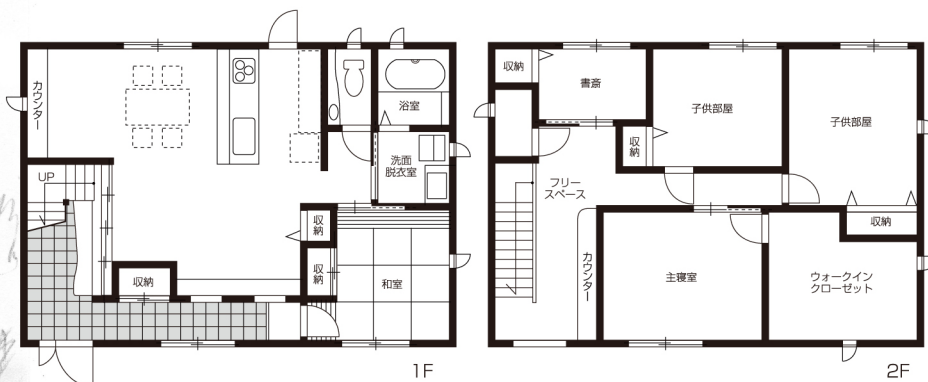

OPEN HOUSE

—— たっぴりの収納と広々とした玄関土間のある家 ——

木のぬくもりを大切に、無垢材の桧（ひのき）フローリングを使ったリビングや
子育てにも優しい使い勝手の良い広々とした玄関土間、
たっぴりの収納がある混構造2階建てのリノベーションをぜひご覧ください！

※詳しい住所はお問合わせください！

ご来場記念品プレゼントあり

完成見学会

2017年
1月14日(土) 15日(日)
10:00~17:00 桔梗が丘5番町のリノベーション物件